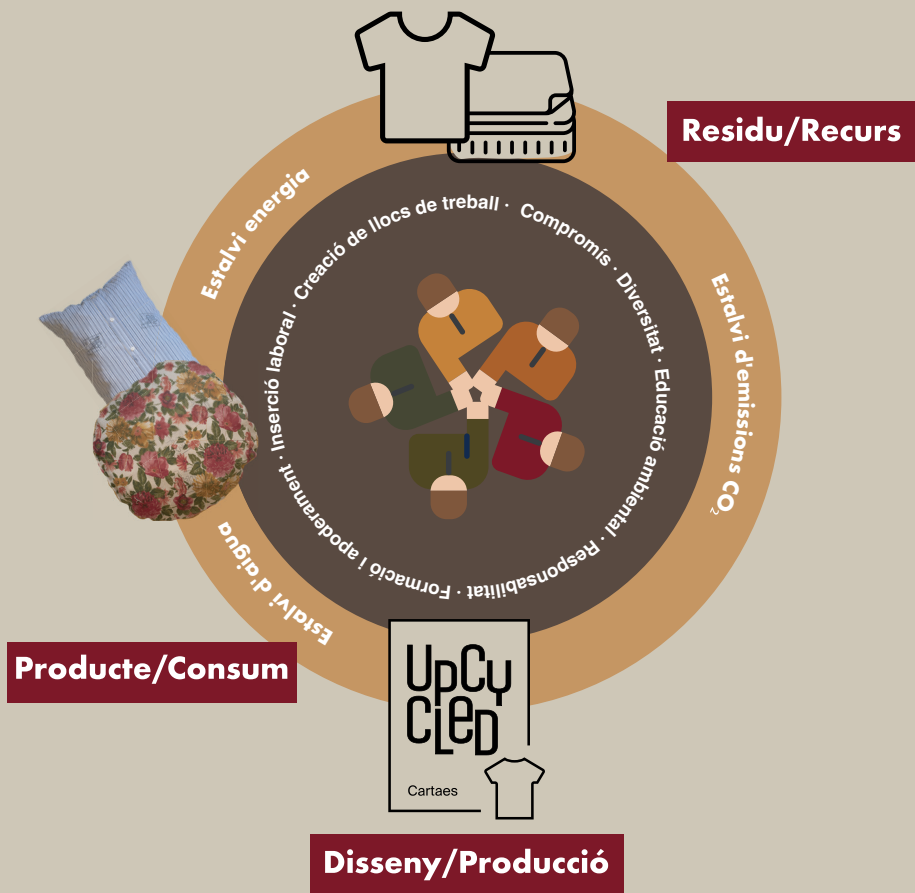

Economia Circular